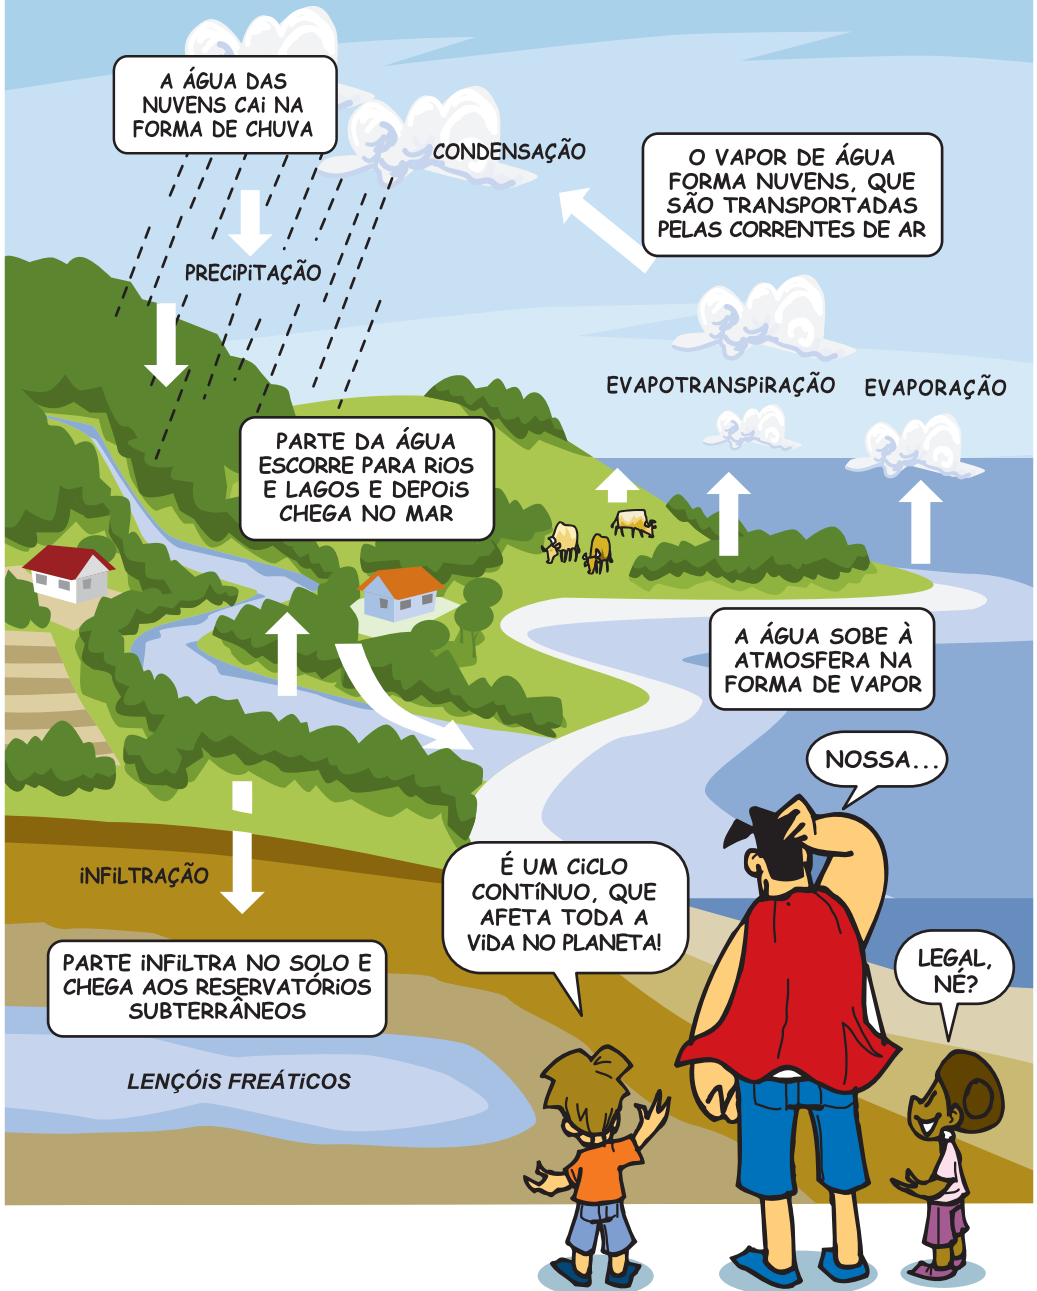

# ESTIAGEM

# CICLO DA ÁGUA

AS PLANTAS PROTEGEM A TERRA DO IMPACTO DAS GOTAS DA CHUVA...

...E A ÁGUA SE INFILTRA NA TERRA, ABASTECENDO OS DEPÓSITOS SUBTERRÂNEOS, NASCENTES E RIOS!

AS RAÍZES DAS PLANTAS ESTRUTURAM O SOLO...

...E IMPEDEM QUE ELE SEJA CARREGADO PARA OS RIOS QUANDO CHOVE.

A MATA CILIAR É A FAIXA DE VEGETAÇÃO QUE CERCA E PROTEGE AS NASCENTES, RIOS E LAGOS!

ELA É UMA ÁREA DE PRESERVAÇÃO PERMANENTE, PROTÉGIDA POR LEI!

Dever do estado, direito e  
responsabilidade de todos