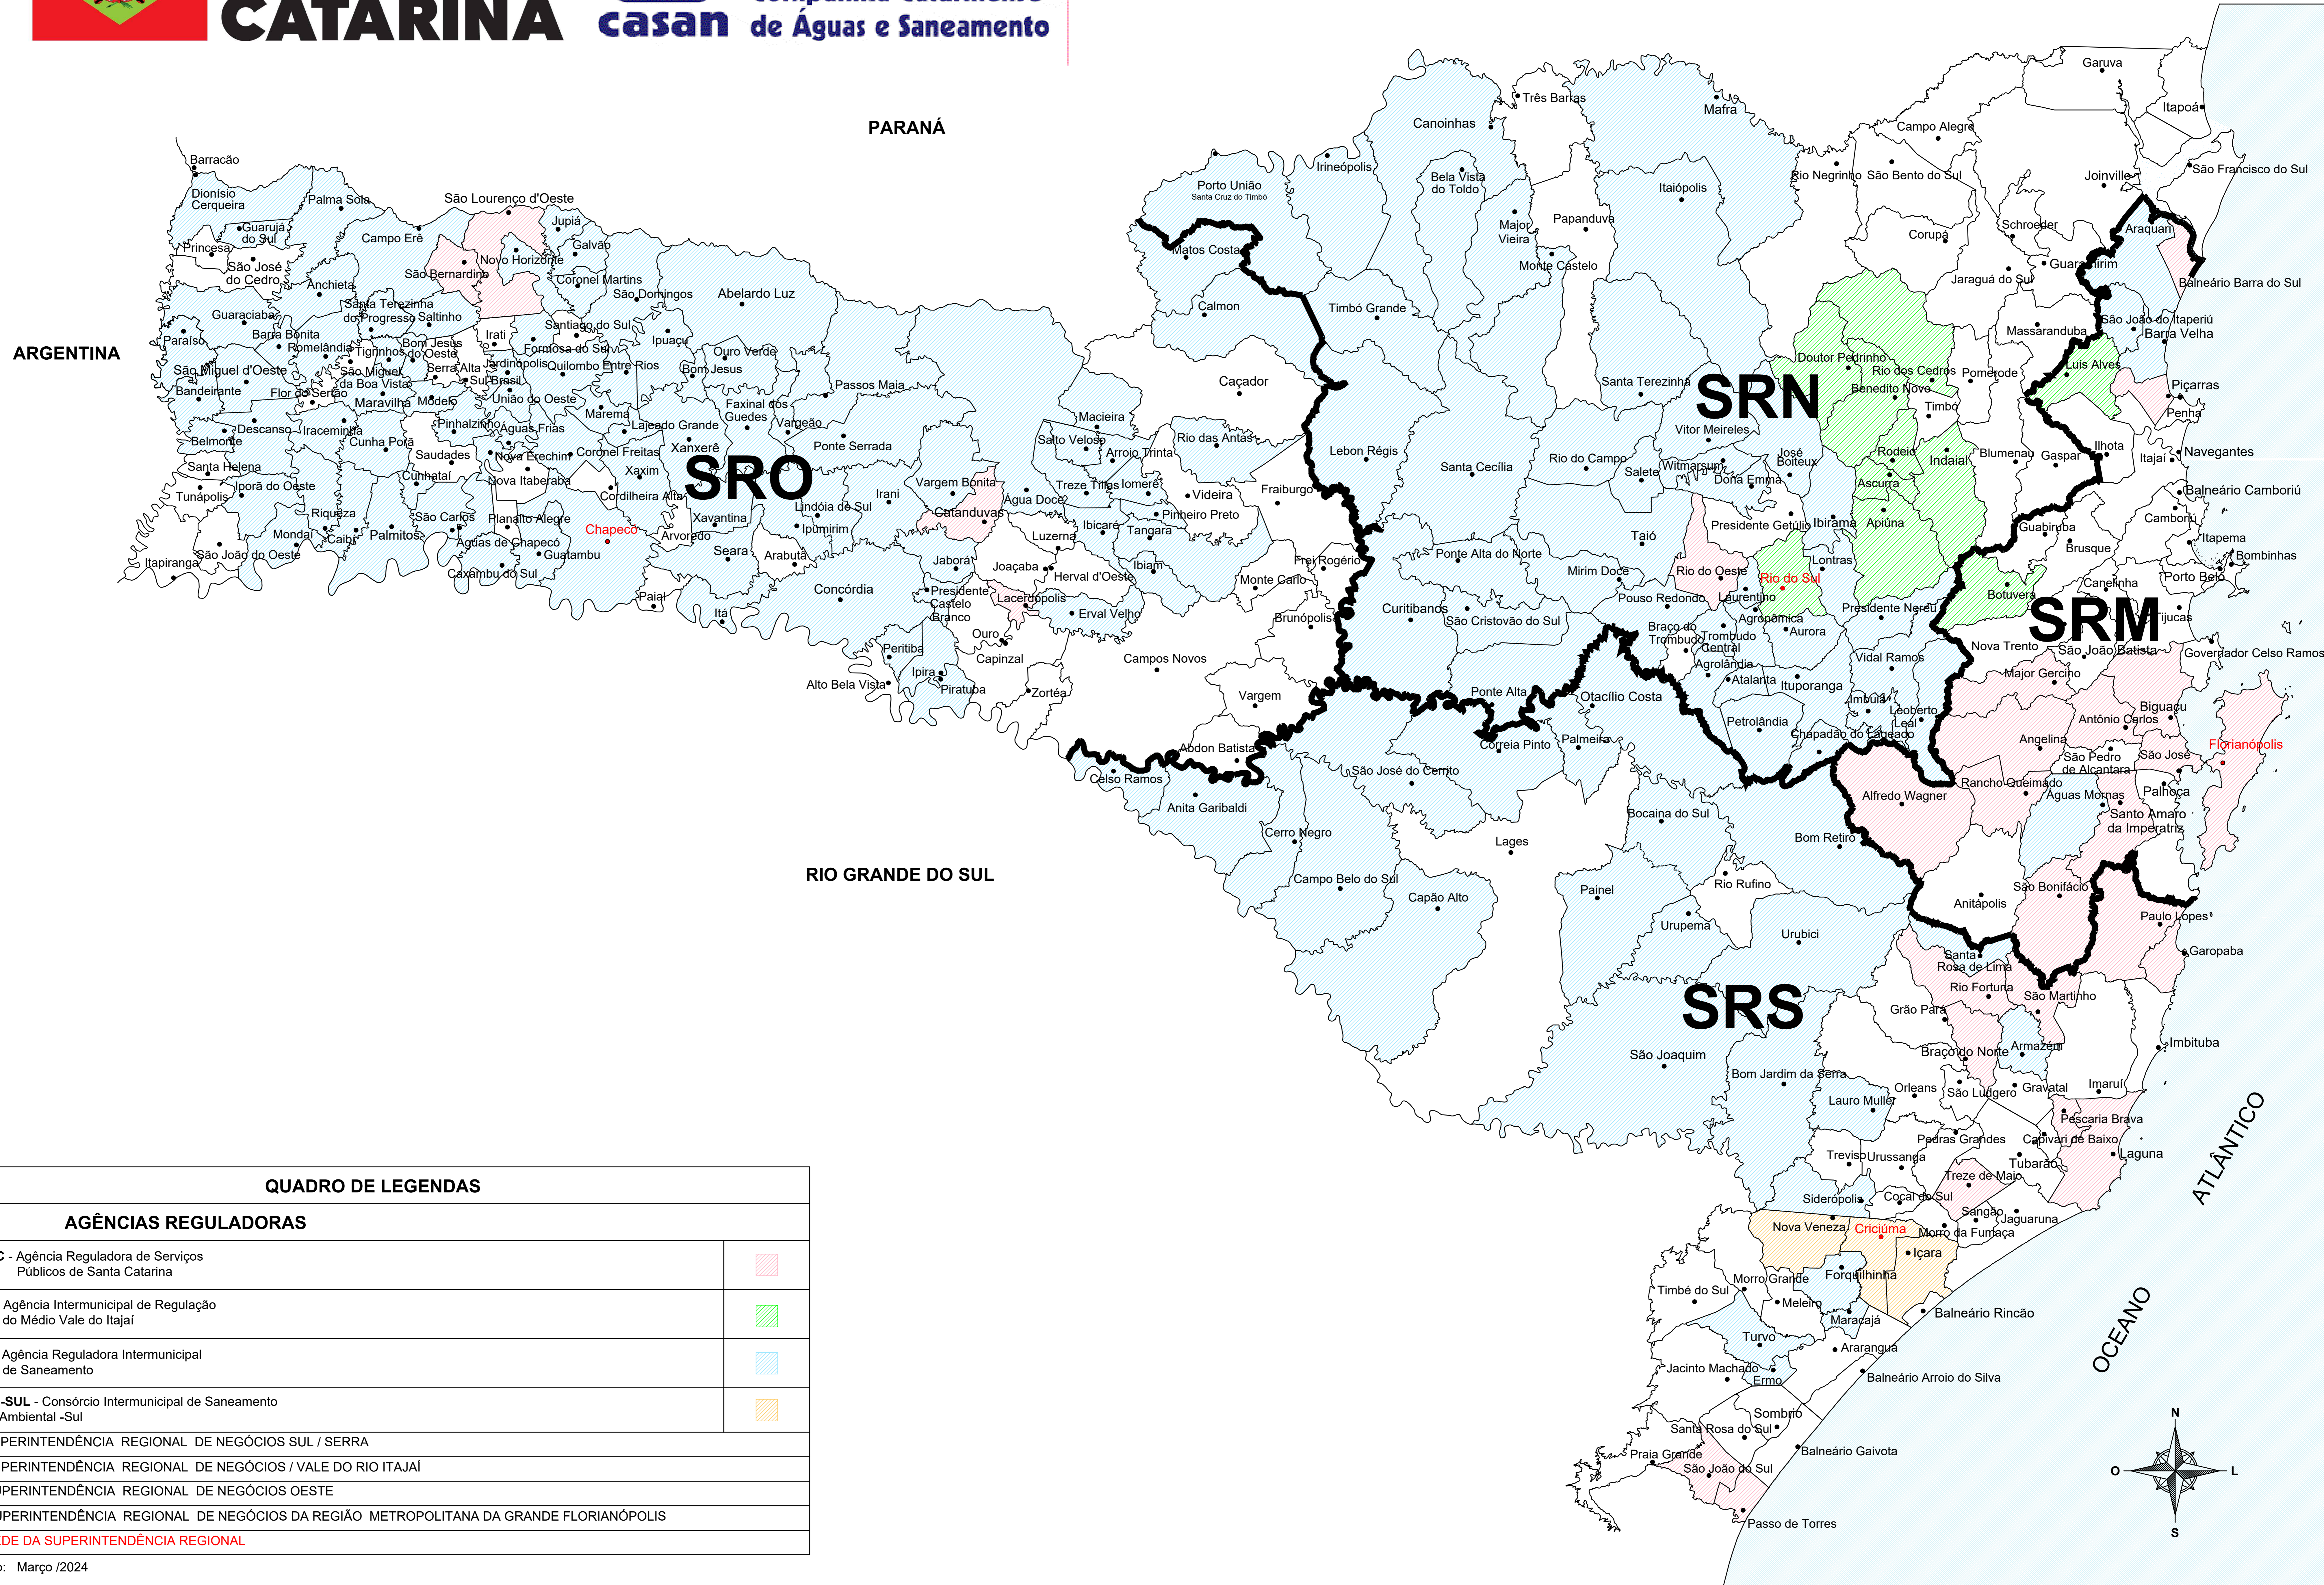

GOVERNO DE
SANTA CATARINA

Companhia Catarinense de Águas e Saneamento

QUADRO DE LEGENDAS

AGÊNCIAS REGULADORAS

ARESC - Agência Reguladora de Serviços Públicos de Santa Catarina	
AGIR - Agência Intermunicipal de Regulação do Médio Vale do Itajaí	
ARIS - Agência Reguladora Intermunicipal de Saneamento	
CISAM-SUL - Consórcio Intermunicipal de Saneamento Ambiental - Sul	
SRS - SUPERINTENDÊNCIA REGIONAL DE NEGÓCIOS SUL / SERRA	
SRN - SUPERINTENDÊNCIA REGIONAL DE NEGÓCIOS / VALE DO RIO ITAJAÍ	
SRO - SUPERINTENDÊNCIA REGIONAL DE NEGÓCIOS OESTE	
SRM - SUPERINTENDÊNCIA REGIONAL DE NEGÓCIOS DA REGIÃO METROPOLITANA DA GRANDE FLORIANÓPOLIS	
● - SEDE DA SUPERINTENDÊNCIA REGIONAL	

Atualização: Março /2024